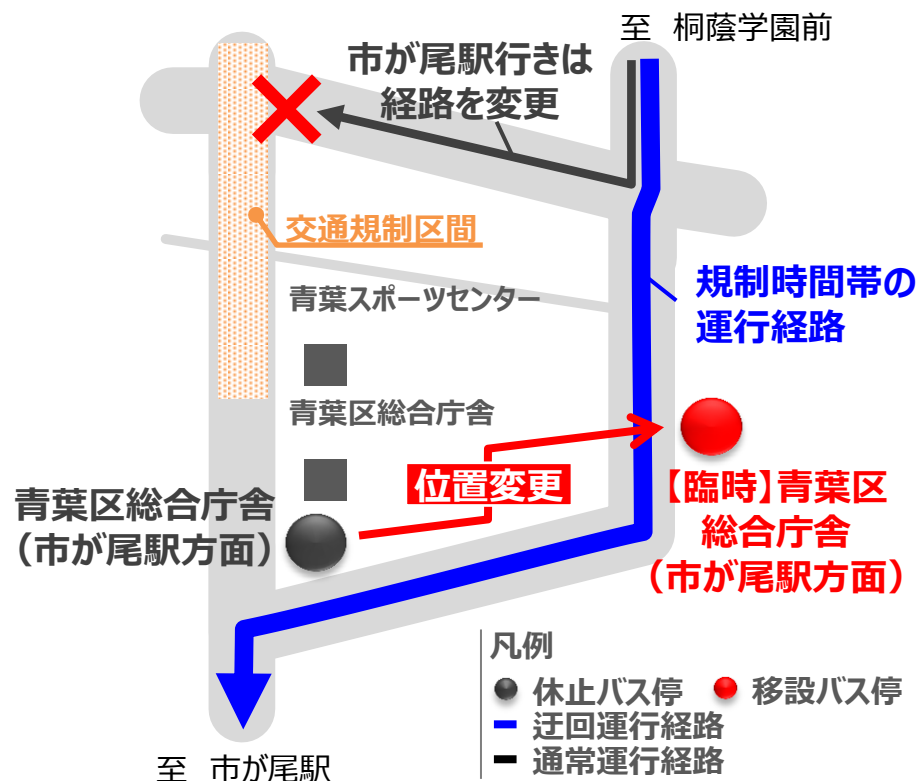

青葉区民マラソン開催に伴う迂回運行のお知らせ

本日も東急バスをご利用いただきまして、ありがとうございます。

2017年11月26日(日)は、青葉区民マラソン開催(荒天中止)に伴う交通規制により、以下の系統は迂回運行を実施し、「青葉区総合庁舎(市が尾駅方面)」バス停の乗降場所を変更いたしますので、ご了承のうえご利用をお願いいたします。

1.交通規制時間帯

2017年11月26日(日) 9時00分頃～10時30分頃

2.交通規制区間

横浜上麻生道路(青葉消防署前～環状4号入口交差点)

3.関係系統

市43 中山駅北口・市が尾駅～桐蔭学園前

柿23 市が尾駅～柿生駅北口

青27 青葉台駅～市が尾駅

4.移設バス停【臨時】

青葉区総合庁舎 ※市が尾駅方面のみ変更

青葉区民マラソン運営委員会事務局:045-978-2297

東急バス:【市43】・【柿23】虹が丘営業所 044-988-7979 【青27】青葉台営業所 045-973-5841

小田急バス:【柿23】町田営業所 042-734-5211