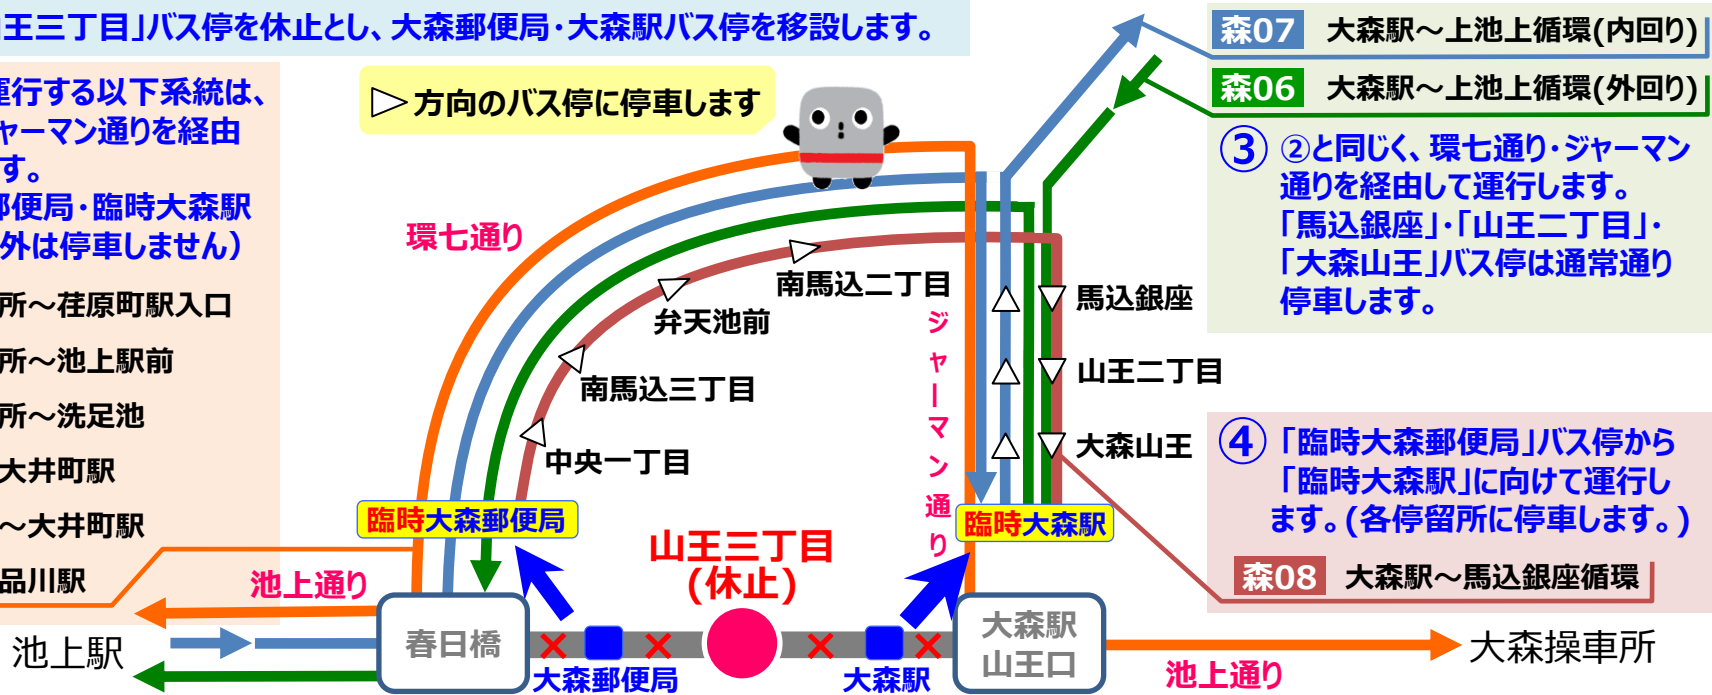

熊野神社例大祭に伴う迂回運行のお知らせ

本日も東急バスをご利用いただきましてありがとうございます。

2017年9月3日（日）は「熊野神社例大祭」にともなう交通規制のため、池上通り『大森駅⇔大森郵便局』を運行する路線は、迂回運行及び停留所の位置を一部変更いたしますので、ご了承のうえご利用いただきますよう、お願いいたします。

●規制時間帯 2017年9月3日(日) 14時45分頃～19時00分頃

●迂回運行の内容

① 池上通り「山王三丁目」バス停を休止とし、大森郵便局・大森駅バス停を移設します。

② 池上通りを運行する以下系統は、環七通り・ジャーマン通りを經由して運行します。
(臨時大森郵便局・臨時大森駅 以外は停車しません)

- 森02 大森操車所～荏原町駅入口
- 森04 大森操車所～池上駅前
- 森05 大森操車所～洗足池
- 井03 蒲田駅～大井町駅
- 井09 池上駅前～大井町駅
- 品94 蒲田駅～品川駅

▷ 方向のバス停に停車します

森07 大森駅～上池上循環(内回り)

森06 大森駅～上池上循環(外回り)

③ ②と同じく、環七通り・ジャーマン通りを經由して運行します。「馬込銀座」・「山王二丁目」・「大森山王」バス停は通常通り停車します。

④ 「臨時大森郵便局」バス停から「臨時大森駅」に向けて運行します。(各停留所に停車します。)

森08 大森駅～馬込銀座循環