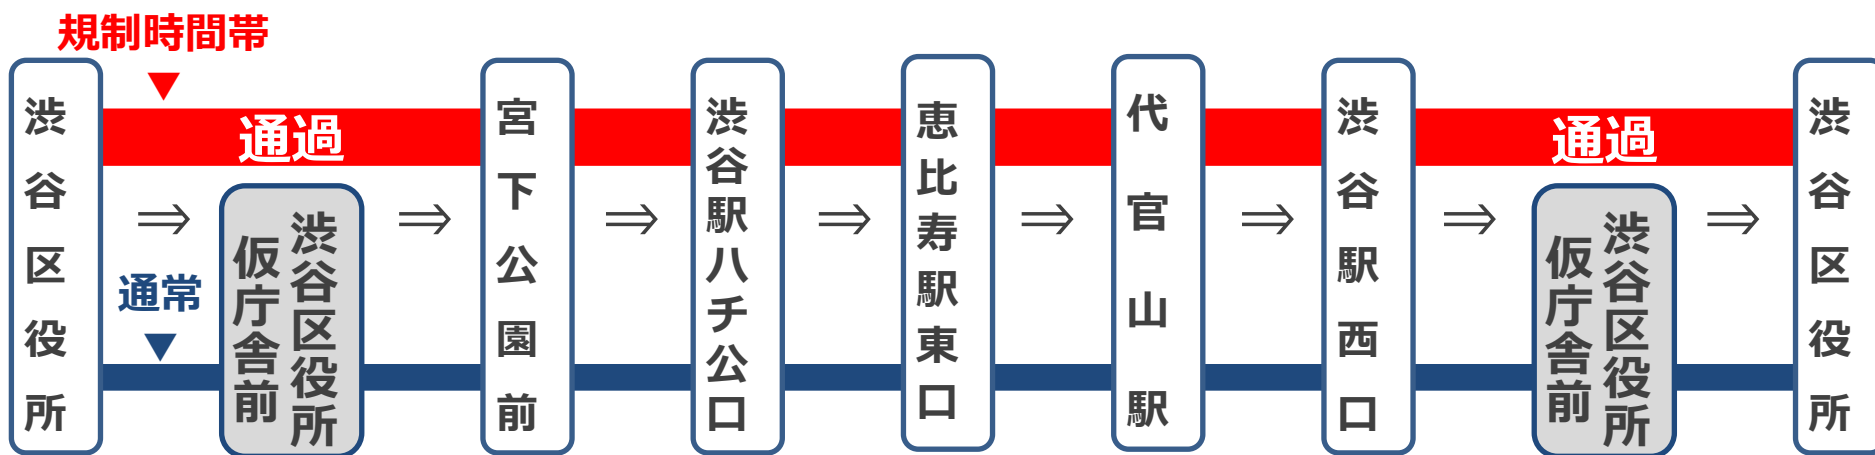

交通規制に伴う『ハチ公バス』渋谷区役所仮庁舎前バス停通過のお知らせ

本日も渋谷区コミュニティバス「ハチ公バス」をご利用いただきましてありがとうございます。

2017年5月1日(月)は、中央メーデー開催に伴う一部交通規制に伴い、ハチ公バス「夕やけこやけルート」の渋谷区役所仮庁舎前バス停は以下のとおり「通過」扱いとなりますので、ご了承のうえご利用をお願いいたします。

1. 規制時間帯

2017年5月1日(月) 12時20分頃～15時45分頃

当日の状況により、規制時間帯が変更になる場合がありますので、ご了承ください。

2. 規制時間帯の内容

宮下公園周辺の規制により、渋谷区役所仮庁舎前バス停を「通過」いたします。

・詳細につきましては、停留所に記載してございますご案内をご覧ください。