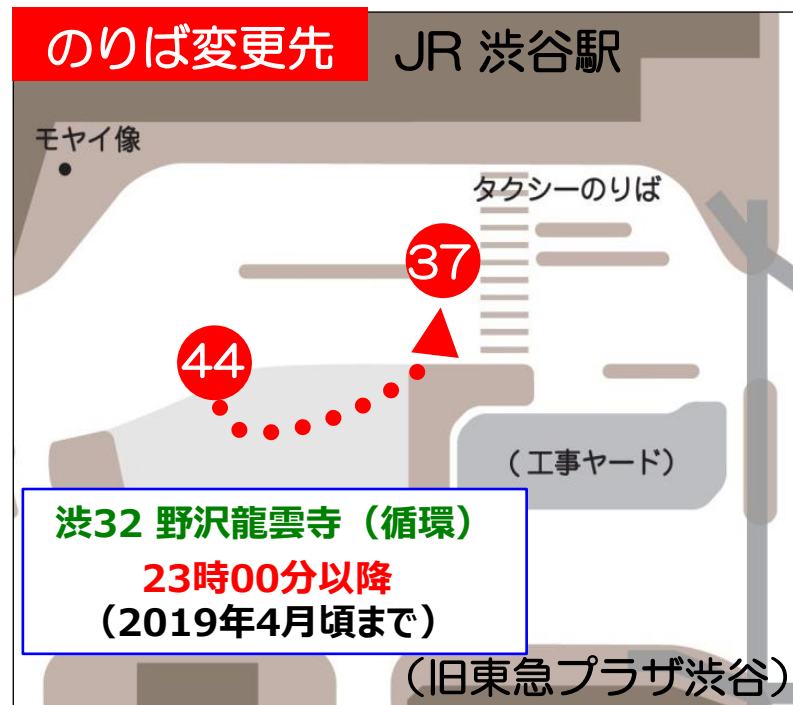

渋谷駅西口夜間工事に伴う **渋32 野沢龍雲寺（循環）** 渋谷駅バスのりばの移設期間延長について

本日も東急バスをご利用いただきましてありがとうございます。

渋谷駅西口地下施設整備工事に伴い**渋谷駅23時00分以降の 渋32 野沢龍雲寺（循環）**バスのりばを2017年3月末まで、37番のりばへ移設しておりますが、**2019年4月頃まで移設期間を延長いたしますので、**ご了承の上ご利用をお願いいたします。

■ 関係系統

渋谷駅44番のりば発

渋32 野沢龍雲寺（循環）

■ のりば変更期間

2017年3月末から**2019年4月頃まで延長**

23時00分以降（※平日のみ）

■ のりば変更先

渋谷駅37番のりば（右図参照）