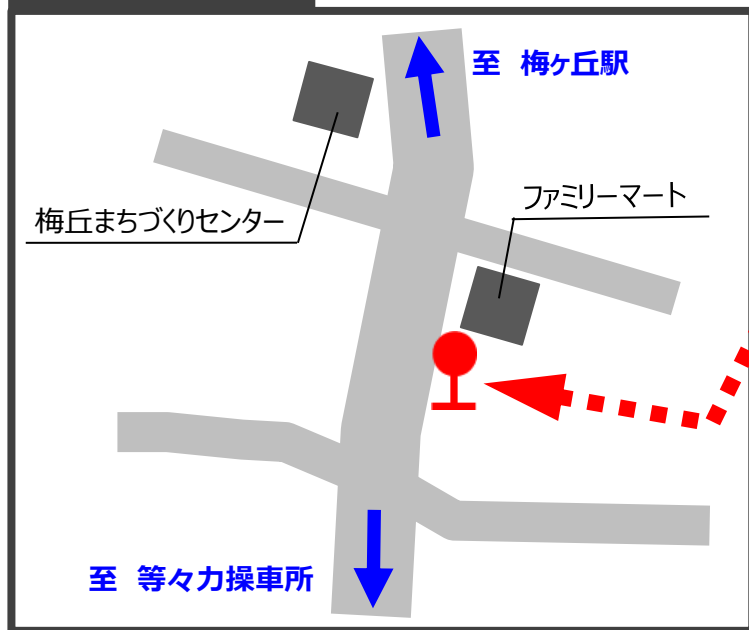

等13 「梅丘一丁目」停留所新設のお知らせ

本日も東急バスをご利用いただきましてありがとうございます。

2017年4月1日(土)始発より、等13 等々力操車所～梅ヶ丘駅系統において、以下のとおり**途中停留所を新設いたします**ので、より一層のご利用をお願いいたします。

- 停留所名 **梅丘一丁目** (等々力操車所方向のみ)

停留所位置図

みんなノッテね!

等13

世田谷区民会館・駒沢経由 等々力操車所行き

梅丘一丁目発 発車予定時刻表

時刻	平日	土曜	時刻	休日
6			6	
7			7	
8			8	
9			9	
10			10	
11	41	45	11	54
12	29	34	12	38
13	05 53	22	13	24
14	29	10 58	14	09 54
15	17		15	
16			16	
17			17	
18			18	
19			19	
20			20	
21			21	
22			22	
23			23	