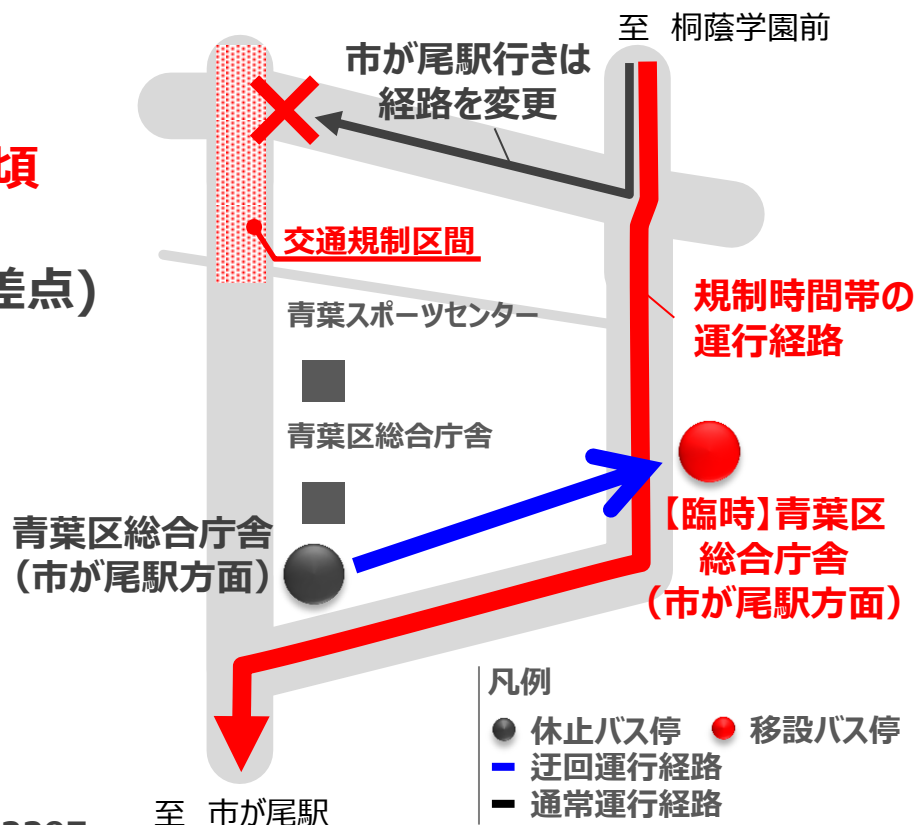

青葉区民マラソン開催に伴う迂回運行のお知らせ

本日も東急バスをご利用いただきまして、ありがとうございます。

2016年11月27日(日)は、青葉区民マラソン開催(荒天中止)に伴う交通規制により、以下の系統は迂回運行を実施し、「青葉区総合庁舎(市が尾駅方面)」バス停の乗降場所を変更いたしますので、ご了承のうえご利用をお願いいたします。

1.交通規制時間帯

2016年11月27日(日)9時00分頃～10時30分頃

2.交通規制区間

横浜上麻生道路(青葉消防署前～環状4号入口交差点)

3.関係系統

市43 中山駅北口・市が尾駅～桐蔭学園前

柿23 市が尾駅～柿生駅北口

青27 青葉台駅～市が尾駅

4.移設バス停【臨時】

青葉区総合庁舎 ※市が尾駅方面のみ変更