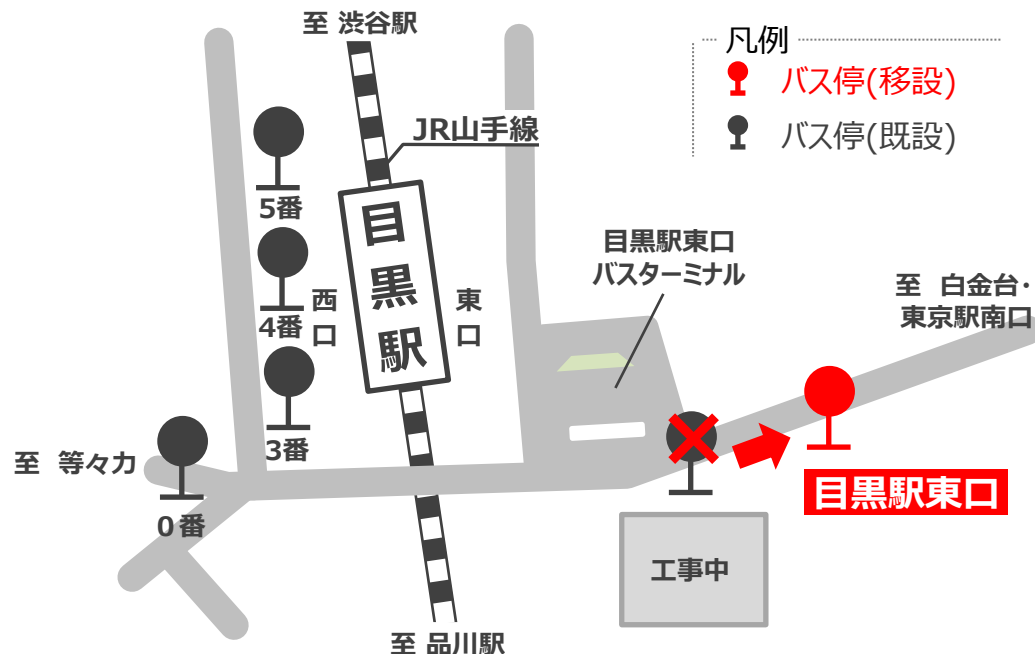

東98 バス停移設のお知らせ

本日も東急バスをご利用いただきましてありがとうございます。

2016年11月1日(火)より、「目黒駅東口」バス停を地先工事により約1年間、東京駅寄りに概ね80m移設致しますので、ご了承のうえご利用頂きますようお願いいたします。

1. 関係系統

東98 東京駅南口⇒等々力操車所

東98 東京駅南口⇒清水

2. 移設バス停

目黒駅東口

(等々力操車所行き・清水行き)

尚、バス停移設に伴う、**運行時刻は、変更ございません。**