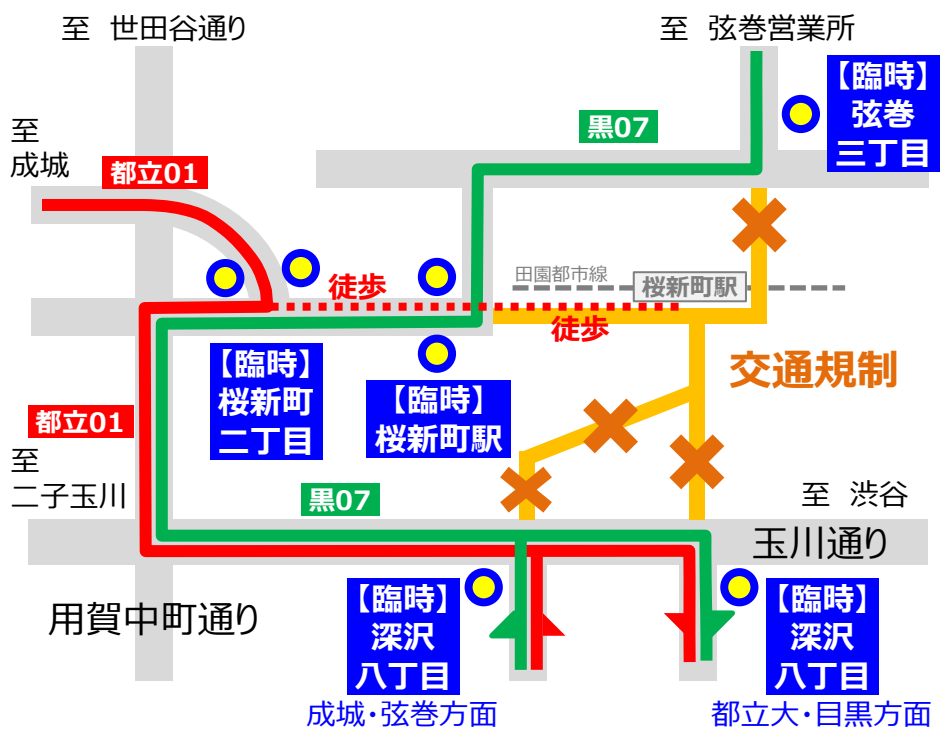

桜新町ねぶた祭り開催に伴う都立01・黒07迂回運行のお知らせ

本日も東急バスをご利用いただきましてありがとうございます。

2016年9月10日(土)は、桜新町ねぶた祭り開催(小雨決行)に伴い、サザエさん通り及び桜新町駅周辺一帯が交通規制になることから、規制時間帯は、以下のとおり**迂回運行**いたしますので、ご了承のうえご利用をお願いいたします。

- 1. 都立01 成城学園前駅～都立大学駅北口系統**
 - ・玉川通り、用賀中町通りを經由します。(図中:赤色の線)
 - ・桜新町駅には、【臨時】桜新町二丁目より徒歩となります。
 - ・規制時間帯

成城学園前駅発	15時33分～21時30分頃
都立大学駅北口発	15時50分～21時30分頃

- 2. 黒07 目黒駅前～弦巻営業所系統**
 - ・玉川通り、用賀中町通りを經由します。(図中:緑色の線)
 - ・規制時間帯

弦巻営業所発	16時12分～21時30分頃
目黒駅前発	15時39分～21時30分頃

- 3. 休止バス停**
 - ・桜新町駅 (黒07系統は臨時バス停を設置のうえ停車します。)
 - ・桜新町一丁目
 - ・山谷橋
 - ※桜新町二丁目、深沢八丁目、弦巻三丁目は臨時バス停を設置します。

尚、迂回運行の時間帯は、状況により変更となる場合がございますので、予めご了承をお願いいたします。