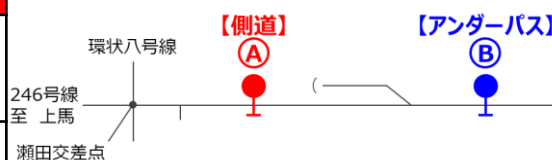

●変更概要

停留所名		現行	改正
瀬田	側道 (A)	10～15時	12～15時
	アンダーパス (B)	始発～10時 15時～終車	始発～12時 15時～終車

【停留所略図】

●【瀬田側道 (A)】発、渋谷駅行き発車予定時刻表

時刻	平日			土曜		
	現行	改正		現行	改正	
10	16 36 56	この時間帯は、アンダーパス (B) をご利用ください		16 36 54	この時間帯は、アンダーパス (B) をご利用ください	
11	16 36 56	この時間帯は、アンダーパス (B) をご利用ください		13 34 55	この時間帯は、アンダーパス (B) をご利用ください	
12	16 36 56	16 36 56		15 35 55	15 35 55	
13	16 36 56	16 36 56		15 35 55	15 35 55	
14	16 36 56	16 36 56		15 35 55	15 35 55	