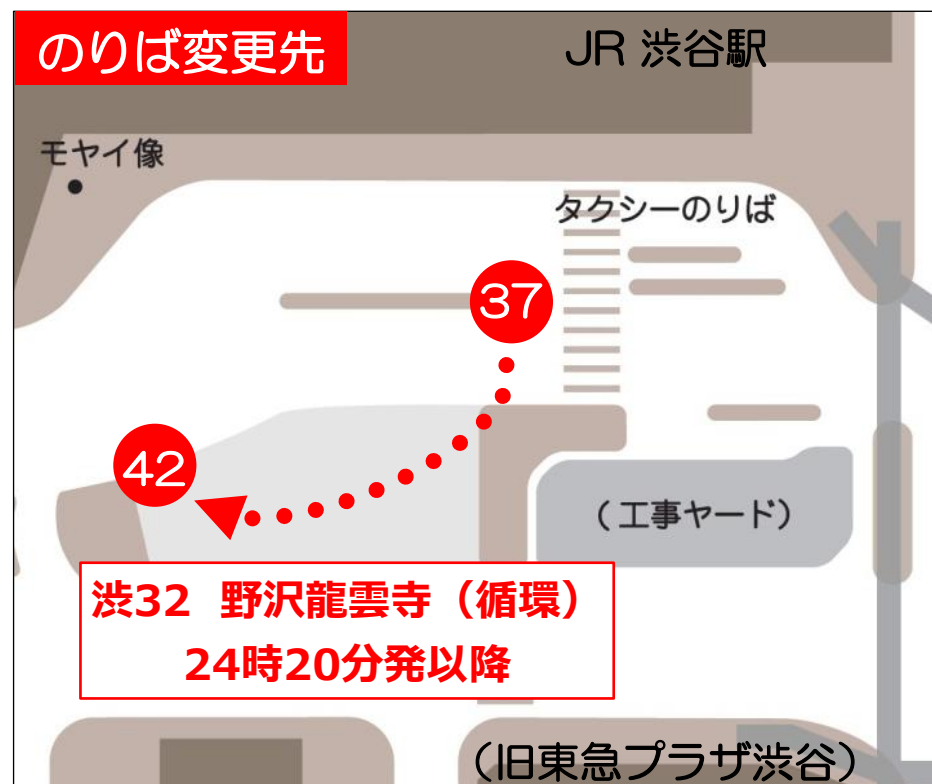

# 渋谷駅西口夜間工事に伴う **渋32**【深夜バス】野沢龍雲寺（循環） バスのりばの一時的な変更について

本日も東急バスをご利用いただきましてありがとうございます。

渋谷駅西口地下施設整備工事に伴い**渋谷駅24時20分発以降の **渋32**【深夜バス】野沢龍雲寺（循環）**  
バスのりばを以下の期間・時間帯について変更いたしますので、ご了承のうえご利用をお願いいたします。

## ■ 関係路線

渋谷駅37番のりば発

**渋32【深夜バス】野沢龍雲寺（循環）**

## ■ のりば変更期間・時間帯

- ・2016年5月18日（水）～5月27日（金）
- ・2016年5月31日（火）～6月17日（金）の  
24:20発～25:05発（平日のみ）

## ■ のりば変更先

渋谷駅42番のりば（右図参照）