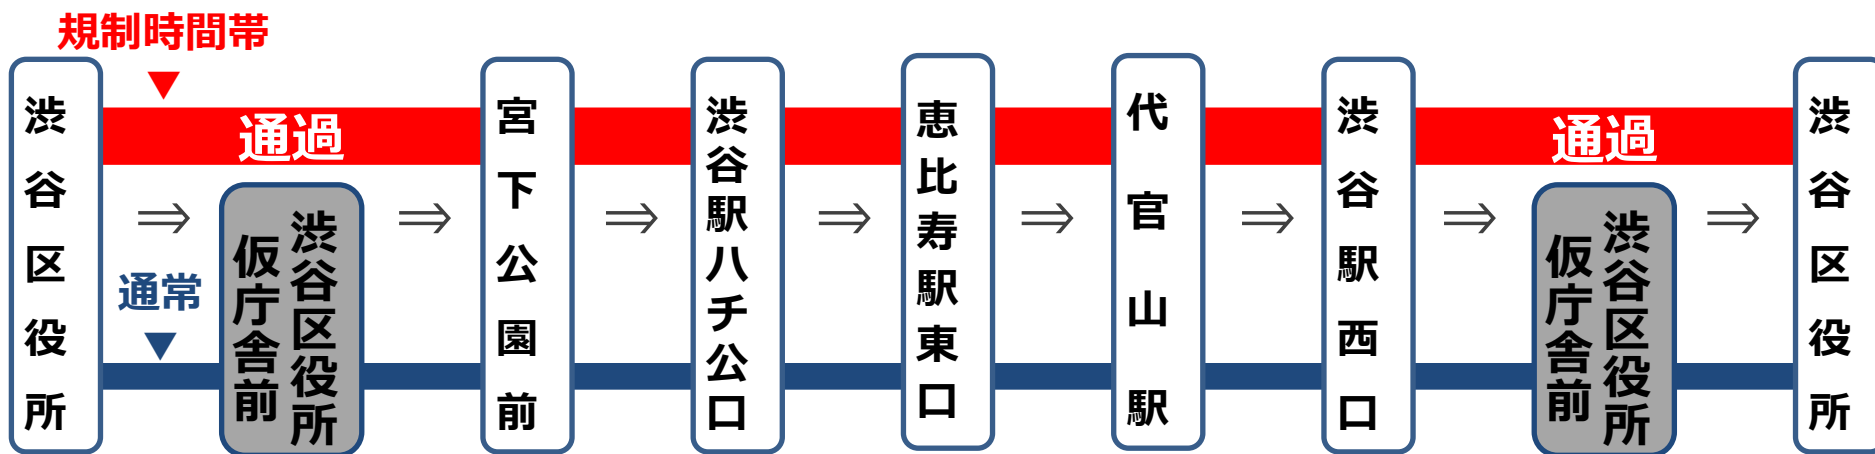

交通規制に伴う『ハチ公バス』渋谷区役所仮庁舎前バス停通過のお知らせ

本日も渋谷区コミュニティバス「ハチ公バス」をご利用いただきましてありがとうございます。

2016年5月1日(日)は、中央メーデー開催に伴う一部交通規制に伴い、ハチ公バス「夕やけこやけルート」の渋谷区役所仮庁舎前バス停は以下のとおり「通過」扱いとなりますので、ご了承のうえご利用をお願いいたします。

1.規制時間帯

2016年5月1日(日) 12時20分頃～15時45分頃

当日の状況により、規制時間帯が変更になる場合がありますので、ご了承ください。

2.規制時間帯の内容

宮下公園周辺の規制により、渋谷区役所仮庁舎前バス停を「通過」いたします。

・詳細につきましては、停留所に記載してございますご案内をご覧ください。