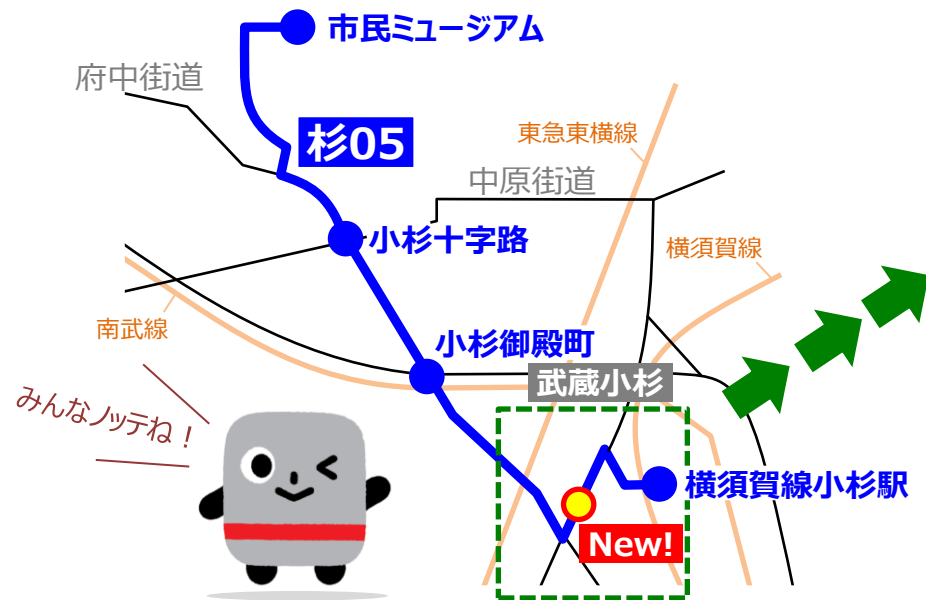

# 4月1日から **杉05** 市民ミュージアム～横須賀線小杉駅系統が、「小杉駅入口グランツリー前」に停車します

本日も東急バスをご利用いただきまして、ありがとうございます。

2016年4月1日(金)より、**杉05** 市民ミュージアム～横須賀線小杉駅系統において、「**小杉駅入口グランツリー前**」バス停を以下のとおり**新設**いたしますので、より一層のご利用をお願いいたします。

## ■ 停留所位置

**新設停留所は、横須賀線小杉駅行きのみ停車いたします。**