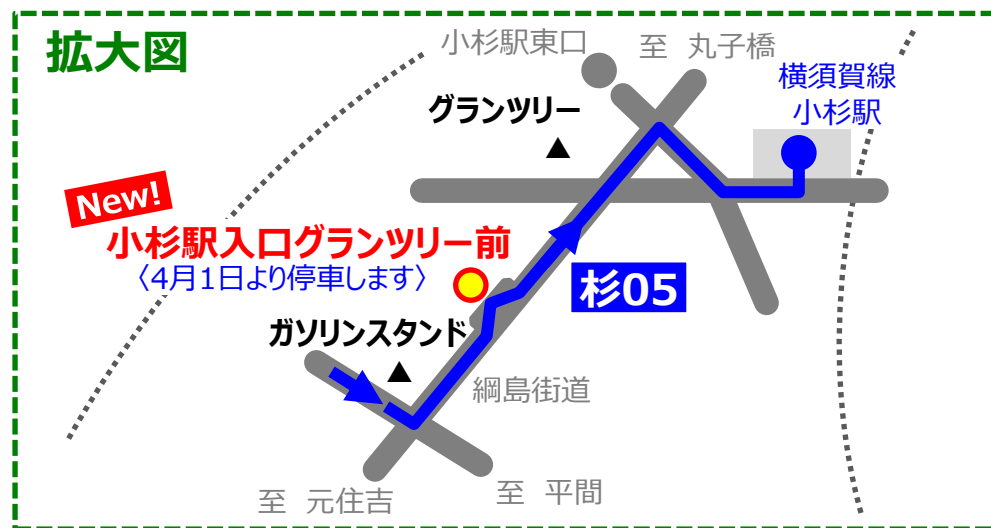

# 4月1日から **杉05** 市民ミュージアム～横須賀線小杉駅系統が、「小杉駅入口グランツリー前」に停車します

本日も東急バスをご利用いただきまして、ありがとうございます。

2016年4月1日(金)より、**杉05** 市民ミュージアム～横須賀線小杉駅系統において、「**小杉駅入口グランツリー前**」バス停を以下のとおり**新設**いたしますので、より一層のご利用をお願いいたします。

## ■ 停留所位置

**新設停留所は、横須賀線小杉駅行きのみ停車いたします。**