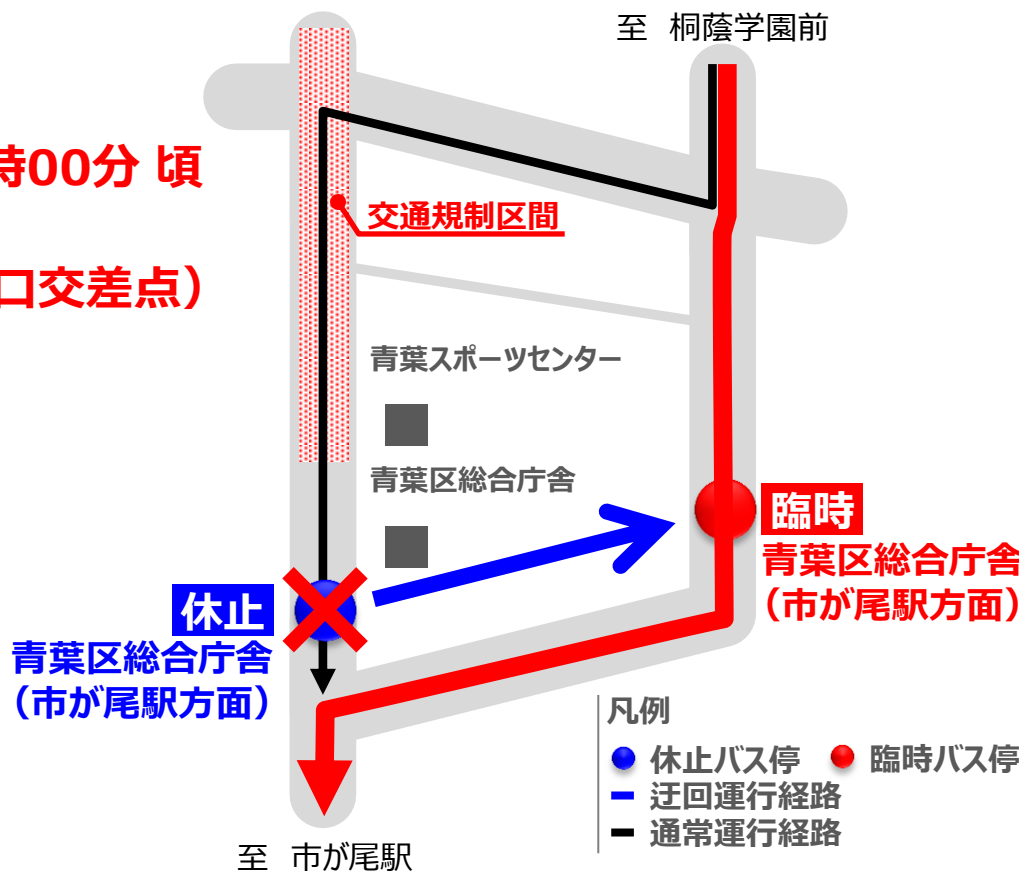

青葉区民マラソン開催に伴う迂回運行のお知らせ

本日も東急バスをご利用いただきまして、ありがとうございます。

2015年11月29日（日）は、「青葉区民マラソン」開催(荒天中止)に伴う交通規制により、以下の系統は迂回運行を実施し、「青葉区総合庁舎(市が尾駅方面)」バス停の乗降場所を変更いたしますので、ご了承のうえご利用をお願いいたします。

1.交通規制時間帯

2015年11月29日（日）8時30分頃～11時00分頃

2.交通規制区間

横浜上麻生道路（青葉消防署前～環状4号入口交差点）

3.関係系統

市43 中山駅北口・市が尾駅～桐蔭学園前

柿23 市が尾駅～柿生駅北口

青27 青葉台駅～市が尾駅

4.乗降場所を変更するバス停

青葉区総合庁舎 ※市が尾駅方面のみ変更