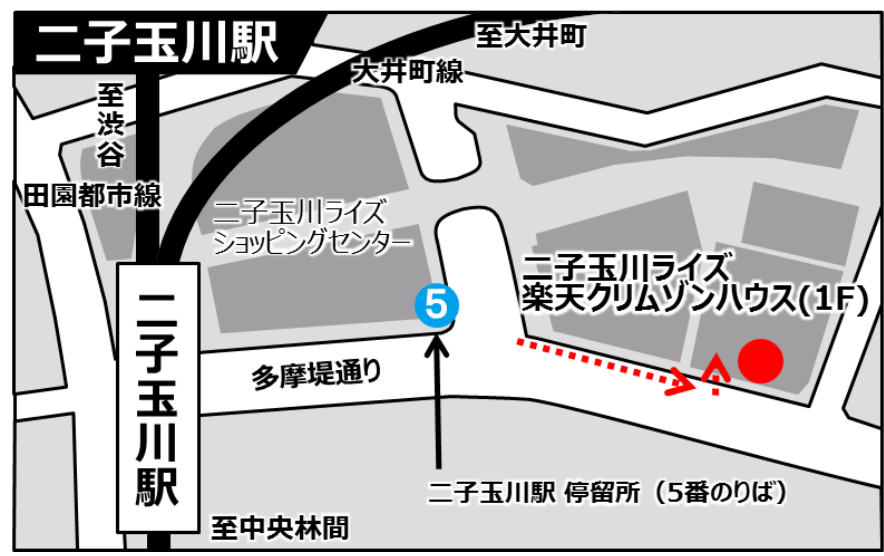

12/1

- 二子玉川～羽田空港・成田空港行き 空港連絡バス 「二子玉川ライズ・楽天クリムゾンハウス」乗り入れについて
- 二子玉川～羽田空港 行き 空港連絡バス 増便のお知らせ

日頃より東急バスをご利用くださりましてありがとうございます。

2015年12月1日(火)始発より「二子玉川ライズ・楽天クリムゾンハウス」停留所を新設し、「二子玉川～羽田空港・成田空港行き 空港連絡バス」の乗り入れを開始いたします。

また、同日付で「**二子玉川～羽田空港行き 空港連絡バス**」の**増便をいたします**ので、より一層のご利用をお待ちしております。

1. 乗り入れ路線 二子玉川ライズ・楽天クリムゾンハウス～二子玉川駅 ⇔ 羽田空港
二子玉川ライズ・楽天クリムゾンハウス～二子玉川駅～渋谷マークシティ ⇔ 成田空港

2. 新設停留所 二子玉川ライズ・楽天クリムゾンハウス
(●:楽天クリムゾンハウス 1F のりば)

3. 実施予定日 2015年12月1日 (火) 始発より

東急バス下馬営業所   Tel 03-3410-0181
京浜急行バス新子安営業所   Tel 045-453-3960
東京空港交通案内センター   Tel 03-3665-7220

お問い合わせ