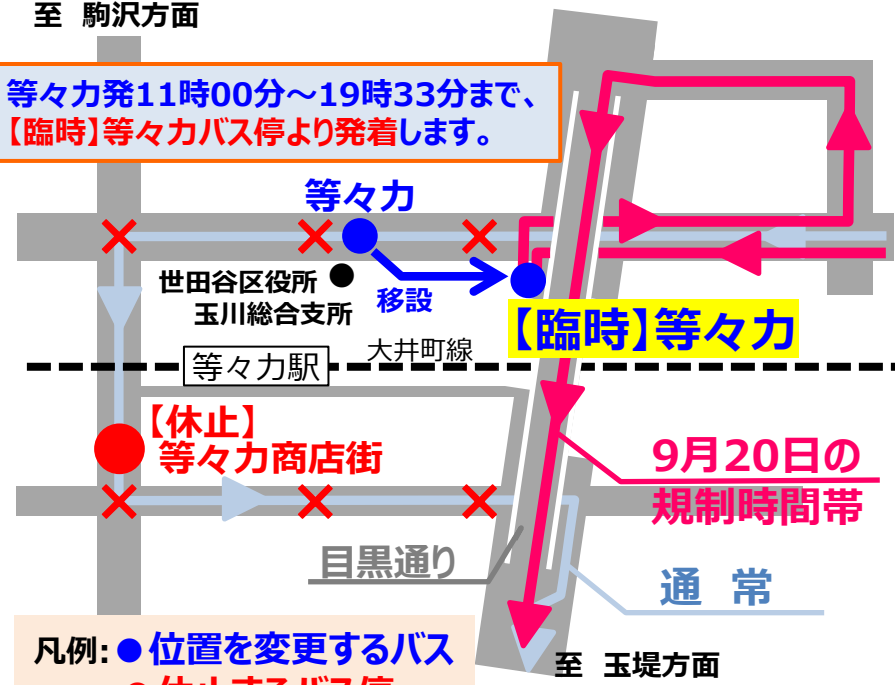

# 玉川神社祭礼開催に伴うタマリバーバス迂回運行のお知らせ

本日も東急バスをご利用いただきましてありがとうございます。

2015年9月20日（日）は、「玉川神社祭礼」開催に伴う交通規制により、**等01 タマリバーバス**「等々力～【玉堤循環】～等々力」は、一部以下のとおり運行し、**「等々力」停留所の位置を変更、「等々力商店街」停留所は休止となります**ので、ご了承のうえご利用いただきますよう、お願い申し上げます。

●規制日・時間帯

**2015年9月20日（日）**  
**11時00分頃～ 20時00分頃**

●交通規制区間

**等々力駅周辺（上野毛通り・尾山台商店街）**

●当日位置を変更するバス停

**等々力（玉川支所前）**

等々力バス停は、  
目黒通り陸橋下に移設します

●当日休止するバス停

**等々力商店街**

●交通規制区間

至 駒沢方面

等々力発11時00分～19時33分まで、  
【臨時】等々力バス停より発着します。

凡例: ●位置を変更するバス  
●休止するバス停