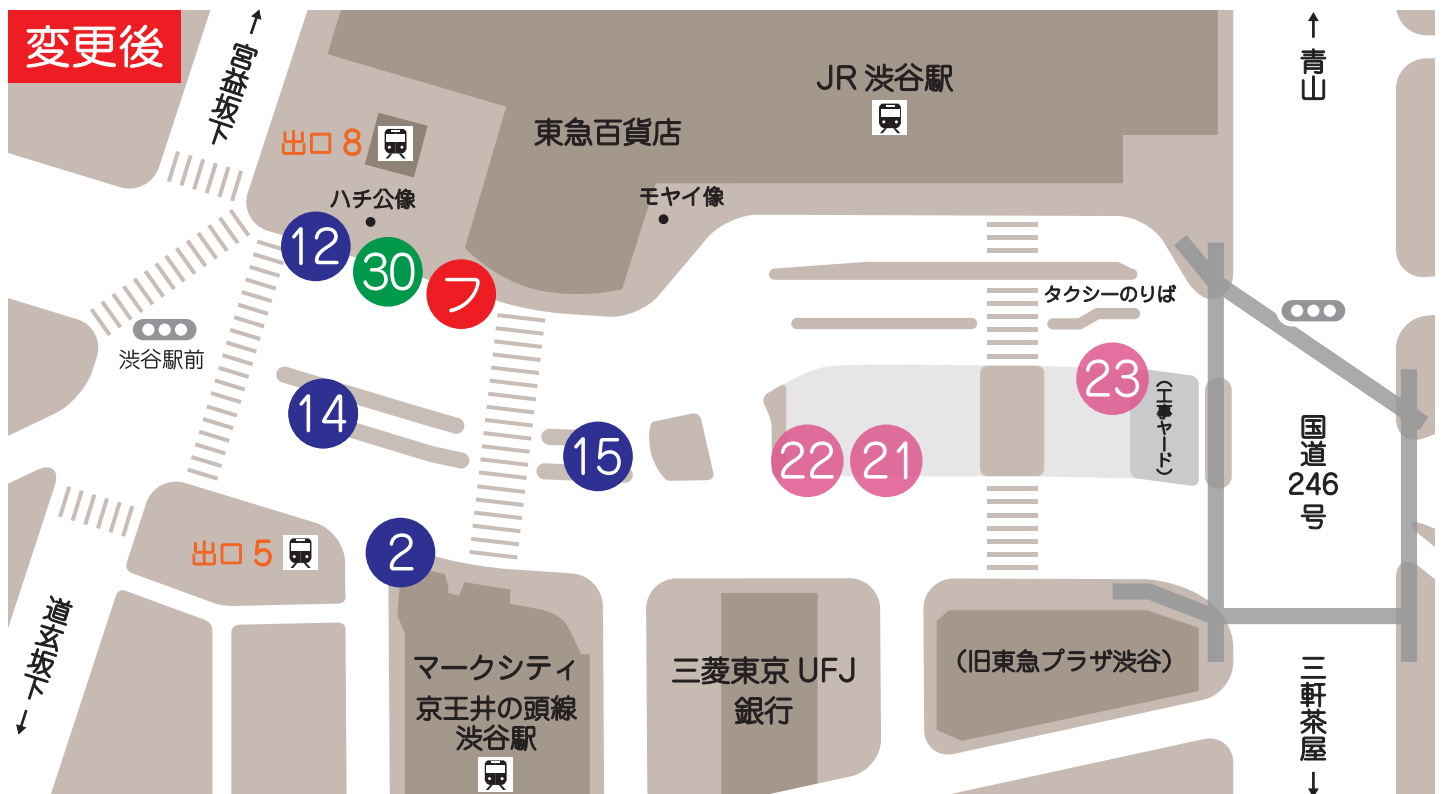

# 渋谷駅西口バスのりばを変更します。

渋谷駅西口地下施設整備工事に伴い、**10月18日(日)** 始発より**下記バスのりばを変更**いたします。  
ご利用の皆様にはご不便をおかけいたしますが、ご理解とご協力のほどお願い致します。

なお、**記載のないのりばの変更はございません。**

のりば	系統番号	行き先	バス会社
7	渋谷シャトル	渋谷ガーデンタワー／青葉台タワー	フジエクスプレス
	大和田シャトル	文化総合センター大和田	
2	渋 61 <sup>(※)</sup>	初台駅／新国立劇場	京王バス
	渋 60	大原一丁目(東大裏経由)	
12	渋 60 渋 68	大原一丁目／永福町	京王バス
	渋 69	笹塚駅(循環)	
14	宿 51	新宿駅西口	京王バス
15	渋 66	阿佐ヶ谷駅／方南八幡通り／杉並車庫	京王バス 都営バス
21	渋 31	下馬一丁目(循環)	東急バス
22	渋 32	野沢龍雲寺(循環)	東急バス
23	渋 33	多摩川駅	東急バス
	渋 34	東京医療センター／都立大学駅北口	
30	ハチ公バス	「神宮の杜ルート」	フジエクスプレス
		「夕やけこやしルート」 恵比寿・代官山方面	

(※) 渋 61 は 2 番のりばが起点となります。

## ■工事に関するお問い合わせ

< 施行者 >  
渋谷駅街区土地区画整理事業共同施行者  
< 請負者 >  
大成・東急建設共同企業体  
渋谷駅西口整備工事作業所  
TEL 03-5778-3221

今後、11月下旬および12月上旬にバスのりばの変更を予定しておりますが、詳細は別途お知らせいたします。