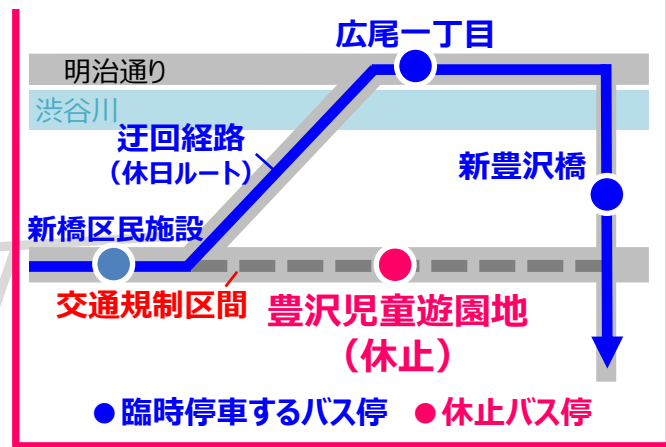

# 氷川神社祭礼開催に伴うハチ公バス迂回運行のお知らせ

本日も東急バスをご利用いただきましてありがとうございます。

2015年9月12日（土）は、「氷川神社祭礼」開催に伴う交通規制により、ハチ公バス「渋谷区役所～恵比寿・代官山循環～渋谷区役所系統(夕やけこやけルート)」は、一部以下のとおり運行し、「豊沢児童遊園地」停留所は休止となりますので、ご了承のうえご利用いただきますよう、お願い申し上げます。

● 規制日・時間帯

**2015年9月12日（土）**  
**17時00分頃～終車まで**

● 交通規制区間

**新橋区民施設～恵比寿社会教育館**

● 当日休止するバス停

**豊沢児童遊園地**

● 当日臨時で停車するバス停

**広尾一丁目 ・ 新豊沢橋**

● 交通規制区間

**迂回経路で運行する区間**

**交通規制区間**