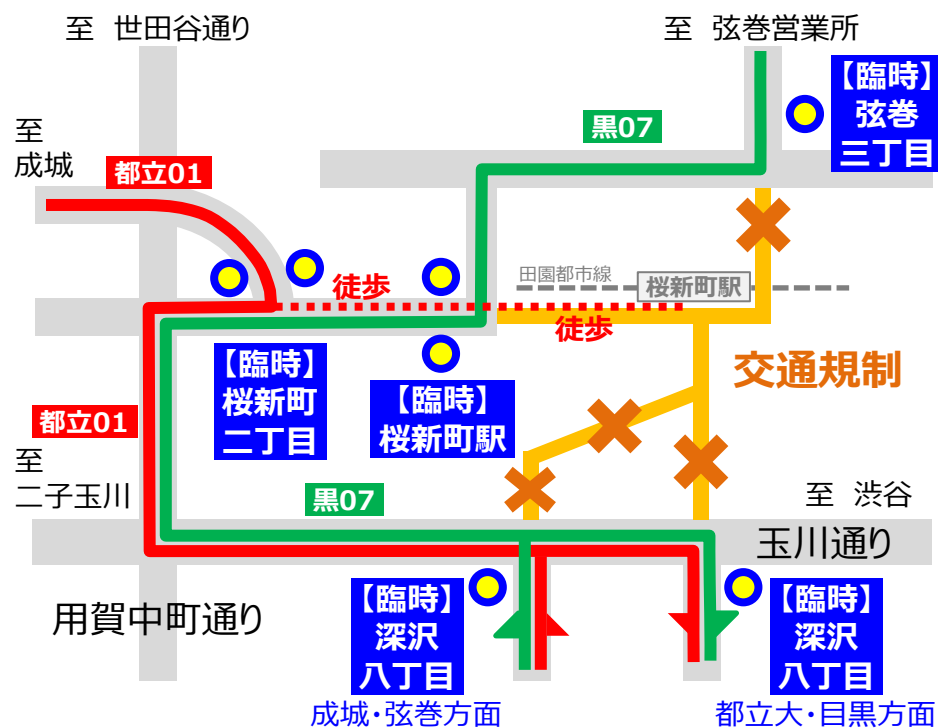

桜新町ねぶた祭り開催に伴う都立01・黒07迂回運行のお知らせ

本日も東急バスをご利用いただきましてありがとうございます。

2015年9月12日(土)は、桜新町ねぶた祭り開催(小雨決行)に伴い、サザエさん通り及び桜新町駅周辺一帯が交通規制になることから、規制時間帯は、以下のとおり**迂回運行**いたしますので、ご了承のうえご利用をお願いいたします。

1. 都立01 成城学園前駅～都立大学駅北口系統

- ・玉川通り、用賀中町通りを経由します。(図中:赤色の線)
- ・桜新町駅には、【臨時】桜新町二丁目より徒歩となります。

・規制時間帯

成城学園前駅発 15時33分～21時30分頃

都立大学駅北口発 15時50分～21時30分頃

2. 黒07 目黒駅前～弦巻営業所系統

- ・玉川通り、用賀中町通りを経由します。(図中:緑色の線)

・規制時間帯

弦巻営業所発 16時12分～21時30分頃

目黒駅前発 15時39分～21時30分頃

3. 休止バス停

- ・桜新町駅 (黒07系統は臨時バス停を設置のうえ停車します。)

・桜新町一丁目

・山谷橋

※桜新町二丁目、深沢八丁目、弦巻三丁目は臨時バス停を設置します。

尚、迂回運行の時間帯は、状況により変更となる場合がございますので、予めご了承をお願いいたします。