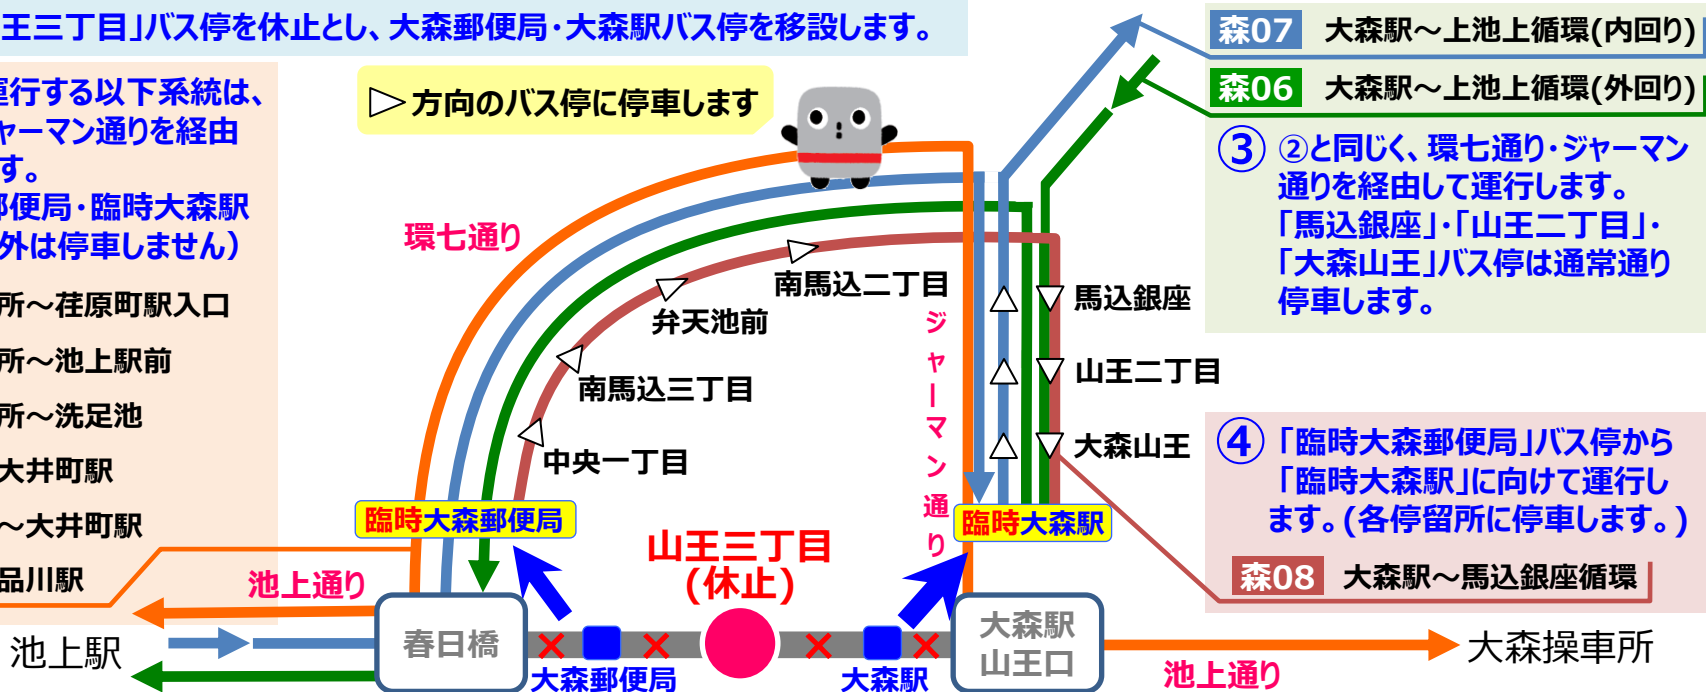

熊野神社例大祭に伴う迂回運行のお知らせ

本日も東急バスをご利用いただきましてありがとうございます。

2015年9月6日（日）は「熊野神社例大祭」にともなう交通規制のため、池上通り『大森駅⇔大森郵便局』を運行する路線は、迂回運行及び停留所の位置を一部変更いたしますので、ご了承のうえご利用いただきますよう、お願いいたします。

●規制時間帯 2015年9月6日(日) 14時45分頃～19時00分頃

●迂回運行の内容

① 池上通り「山王三丁目」バス停を休止とし、大森郵便局・大森駅バス停を移設します。

② 池上通りを運行する以下系統は、環七通り・ジャーマン通りを經由して運行します。
(臨時大森郵便局・臨時大森駅 以外は停車しません)

森02 大森操車所～荏原町駅入口

森04 大森操車所～池上駅前

森05 大森操車所～洗足池

井03 蒲田駅～大井町駅

井09 池上駅前～大井町駅

品94 蒲田駅～品川駅

▷ 方向のバス停に停車します

森07 大森駅～上池上循環(内回り)

森06 大森駅～上池上循環(外回り)

③ ②と同じく、環七通り・ジャーマン通りを經由して運行します。「馬込銀座」・「山王二丁目」・「大森山王」バス停は通常通り停車します。

④ 「臨時大森郵便局」バス停から「臨時大森駅」に向けて運行します。(各停留所に停車します。)

森08 大森駅～馬込銀座循環