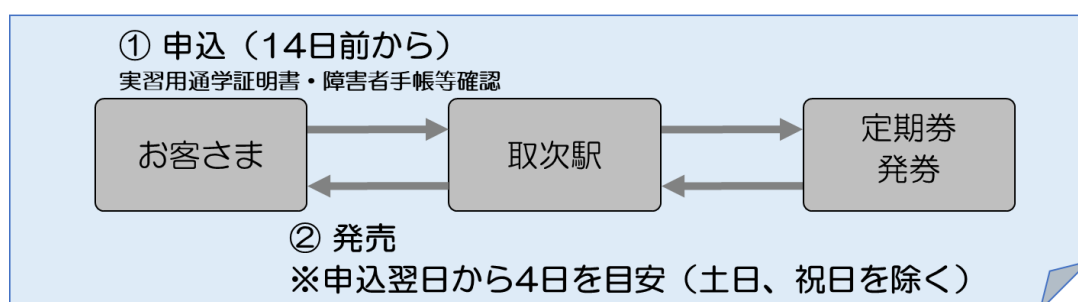

2022年5月9日（月）より、一部の定期券で新たな購入方法の実証実験を実施いたします。駅の自動券売機やモバイルPASMO、スマホ定期券（東急バス）などで定期券の購入ができない一部の定期券について、定期券うりばにいかなくても取次駅でお買い求めいただけるサービスの実証実験です。ぜひご利用ください。

【サービス内容】

○対象の定期券

- ・実習用通学定期券
- ・東急バス障害者割引定期券

※磁気式定期乗車券の発売のみです。詳細は取次駅でご確認ください

○取次駅

武蔵小杉駅、目黒駅、溝の口駅、長津田駅、大井町駅、五反田駅、蒲田駅

○申込から発売まで

※取次駅の改札窓口にお申しください。

（武蔵小杉駅はJR線方面改札口、溝の口駅は正面口、目黒駅と五反田駅はお忘れ物承り所にお申しください。）

お申込の翌日から4日後（土日、祝日、年末年始等を除く）を目安にお申込の取次駅でお買い求めいただけます。

○ご利用時間

- ・10時～19時

※従来通り、以下の定期券うりばでもお買い求めいただけます。

渋谷・自由が丘・日吉・横浜・三軒茶屋・二子玉川・鷺沼・あざみ野・青葉台の各駅

以上