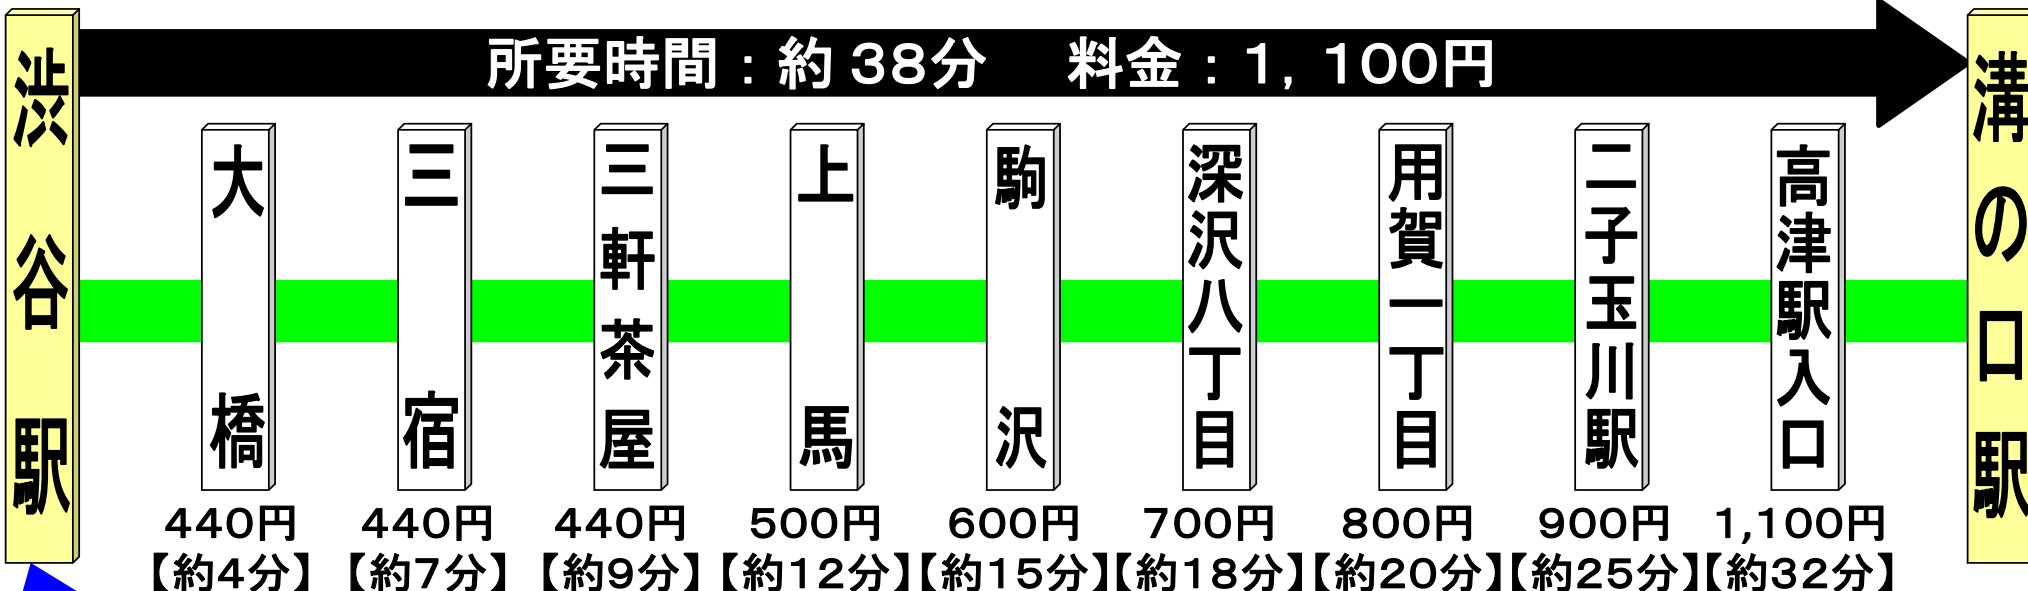

期間限定 ミッドナイトアロー増便！！

渋谷駅 ⇒ 溝の口駅

運行日: 12月5・12・19・22・26日(期間限定)

渋谷駅26時00分・30分発溝の口駅行きを増便します。

渋谷駅時刻表
(金曜・祝前日)

25	15	30
26	00	30

00 : 期間限定増便

ミッドナイトアローは、
行先によって運賃が変わります。
各種乗車証(定期券等)や交通系
ICカードについては、ご利用はいた
だけません。