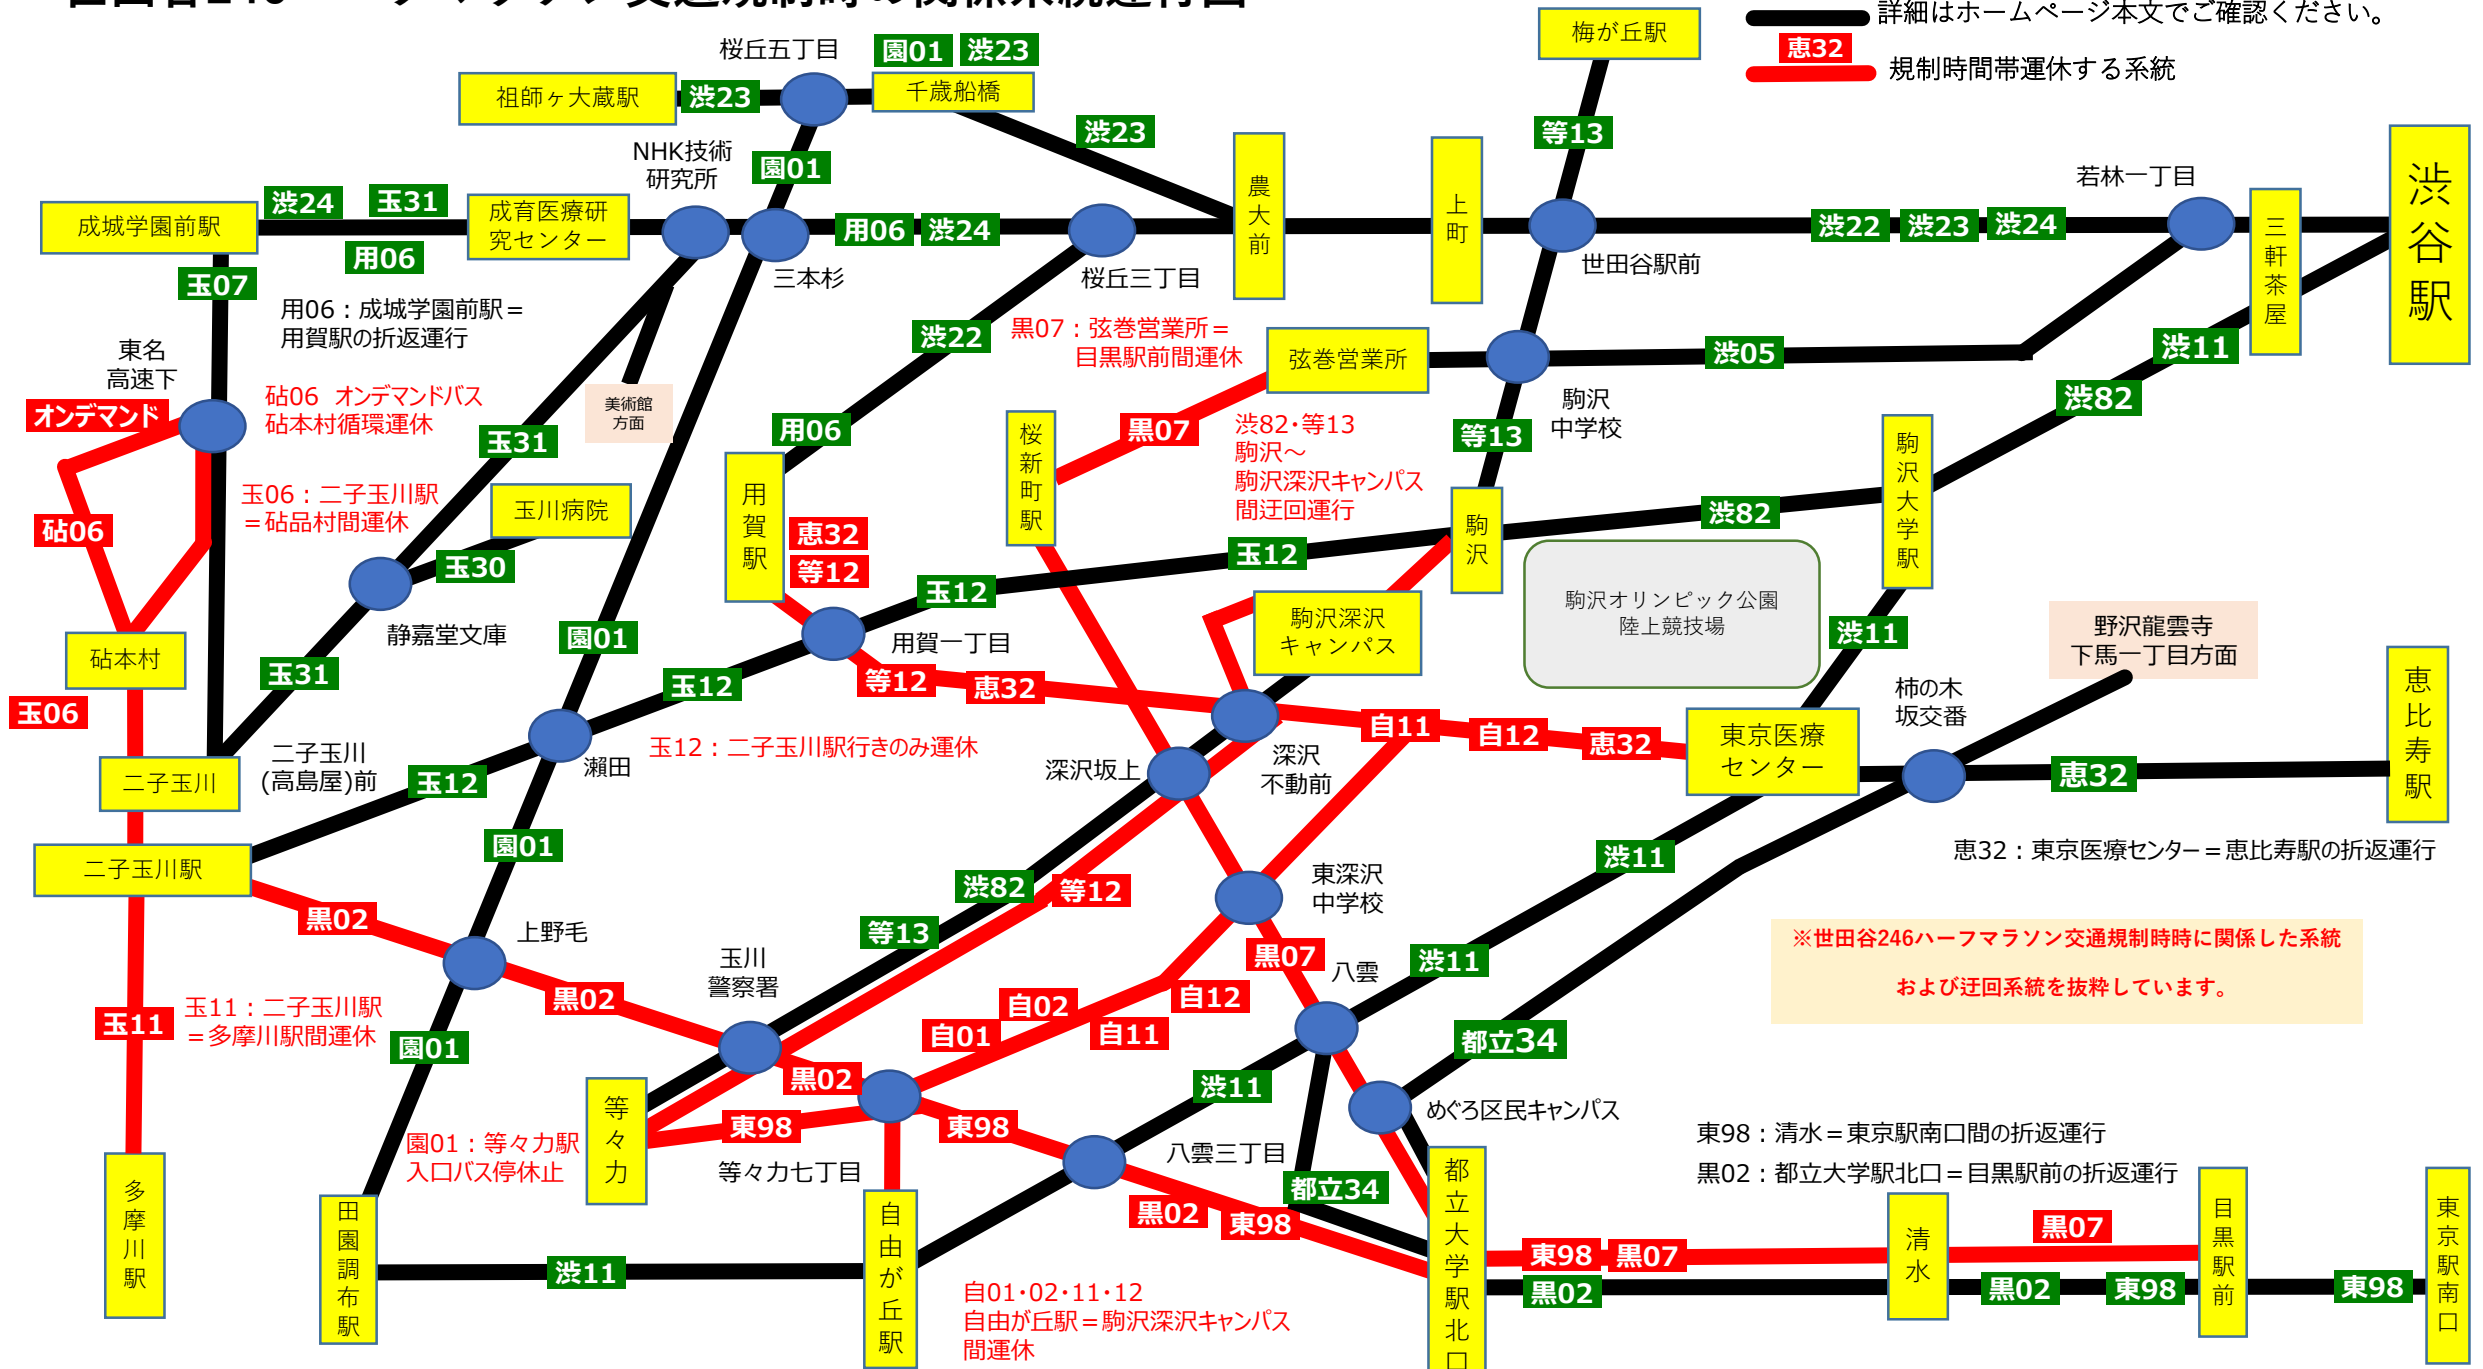

# 世田谷246ハーフマラソン交通規制時の関係系統運行図

恵32 通常運行または臨時区間運行系統  
恵32 詳細はホームページ本文でご確認ください。  
恵32 規制時間帯運休する系統

渋谷駅

恵比寿駅

東京駅南口