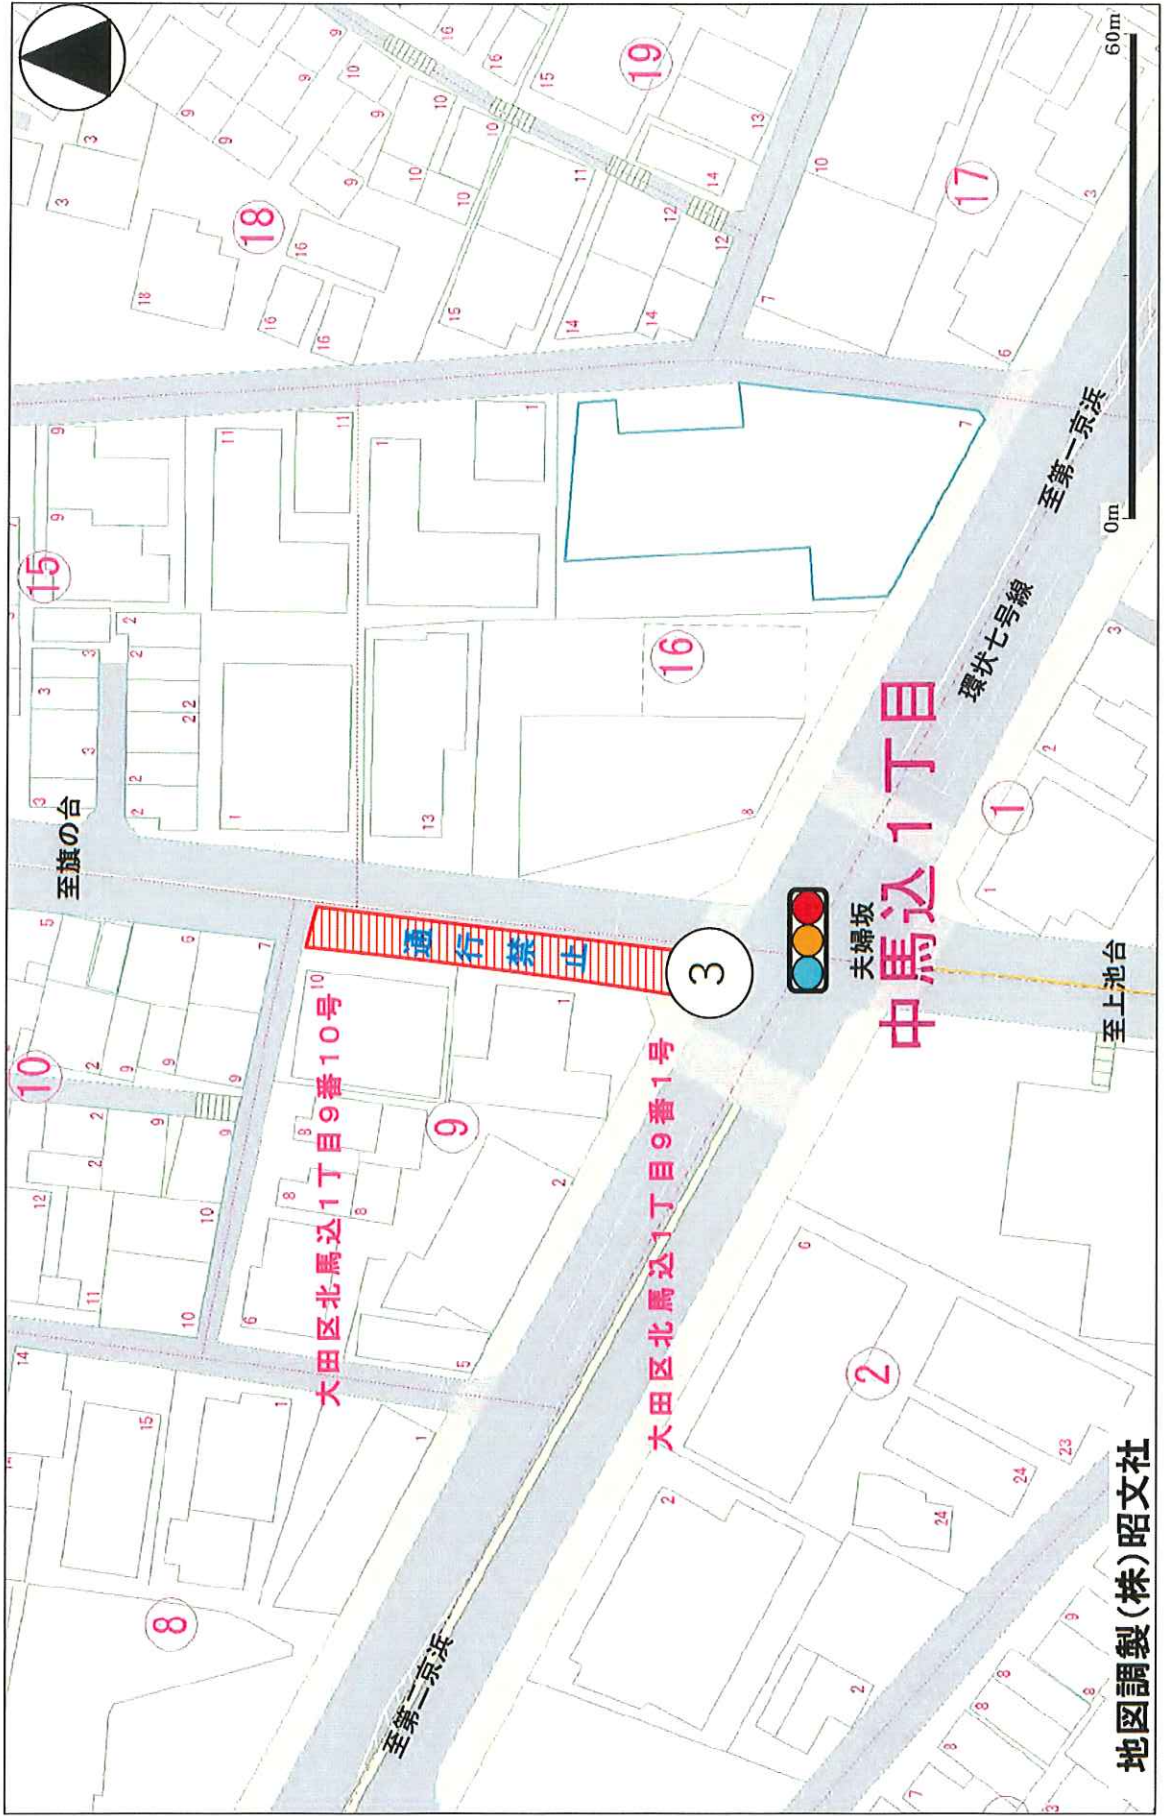

車両流入規制訓練場所一覧

番号	警察署	交差点名	交差道路	規制場所
1	東京湾岸	環七大井ふ頭	国道357号(湾岸道路)	大田区東海1丁目3番先南東角
2	大森	大森流通センター駅前	区道	大田区平和島3丁目4番1号先
3	池上	夫婦坂	区道	大田区北馬込1丁目9番1号先
4	田園調布	南千束	都道2号(中原街道)	大田区南千束1丁目1番先南西角
			都道2号(中原街道)	大田区南千束1丁目1番先環七合流部
5	世田谷	若林	世田谷通り	世田谷区若林1丁目18番6号先
6	碑文谷	大岡山小前	区道(碑文谷八幡通り)	目黒区碑文谷3丁目19番8号先
7	北沢	大原二丁目	井の頭通り	世田谷区大原1丁目53番1号先
8	高井戸	方南町	都道14号(方南通り)	杉並区方南2丁目23番1号先
9	杉並	高円寺南五丁目	区道	杉並区高円寺南5丁目20番6号先
10	野方	大和陸橋	都道25号(早稲田通り)	中野区野方1丁目40番5号先
11	練馬	桜台陸橋	都道439号(千川通り)	練馬区栄町15番5先
12	板橋	大和町	国道17号(中山道)	板橋区本町37番地7先
13	王子	姥ヶ橋	都道(十条通り)	北区上十条4丁目11番先西角
14	赤羽	宮堀	国道122号(北本通り)	北区神谷1丁目5番15号先
15	西新井	上沼田	区道	足立区江北5丁目12番12号先
16	綾瀬	西加平神社前	都道(補助102号)	足立区青井5丁目13番5号先
17	亀有	亀有五丁目	区道	葛飾区亀有5丁目44番9号先
18	葛飾	奥戸五丁目	区道	葛飾区奥戸5丁目18番1号先北角
19	小岩	鹿本中学前	国道14号(千葉街道)	江戸川区松本1丁目36番1号先
20	小松川	一之江一丁目	国道14号(京葉道路)	江戸川区西一之江2丁目14番9号先
21	葛西	葛西南高校東	区道	江戸川区南葛西3丁目22番11号先

3 夫婦坂

6 大岡山小前