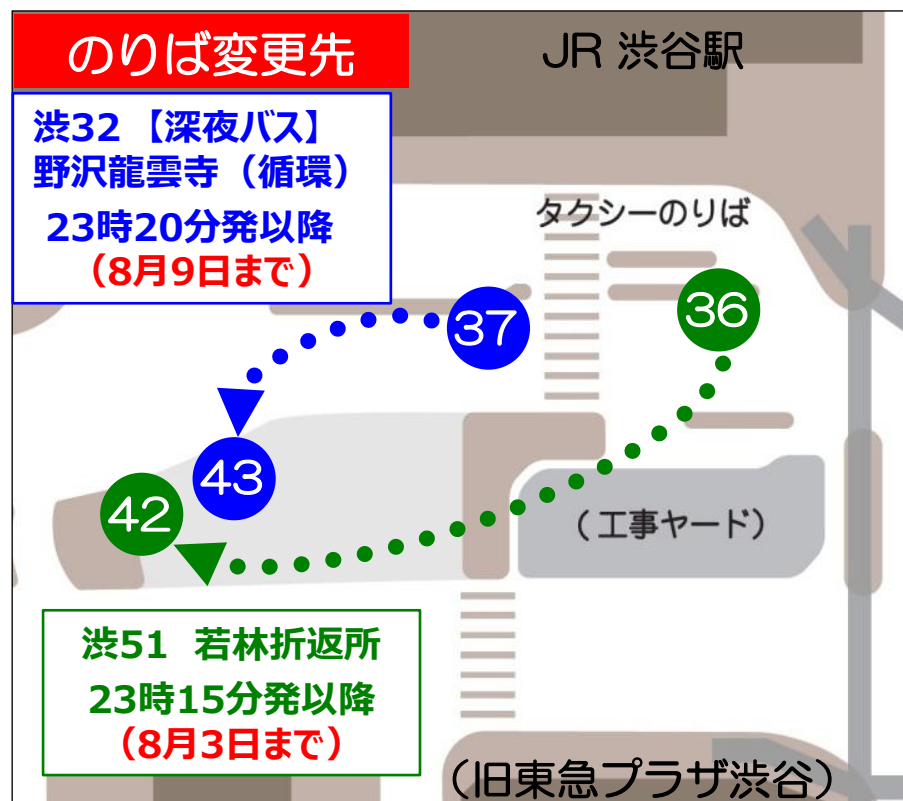

渋谷駅西口夜間工事に伴う深夜バスのりばの一時的な変更について

本日も東急バスをご利用いただきましてありがとうございます。

渋谷駅西口地下施設整備工事に伴い渋谷駅23時15分発以降の「若林折返所」・「野沢龍雲寺（循環）」深夜バスのりばを以下の期間・時間帯において変更いたしますので、ご了承のうえご利用をお願いいたします。

1. 渋51 若林折返所

■ のりば変更期間・時間帯

2016年7月29日（金）～8月3日（水）の
23:15発～25:05発

■ のりば変更先 渋谷駅42番のりば（右図参照）

2. 渋32【深夜バス】野沢龍雲寺（循環）

■ のりば変更期間・時間帯

2016年7月29日（金）～8月9日（火）の
23:20発～25:05発（※平日のみ）

■ のりば変更先 渋谷駅43番のりば（右図参照）

■ 工事に関するお問い合わせ

大成・東急建設共同企業体 渋谷駅西口整備工事作業所

TEL 03-5778-3221