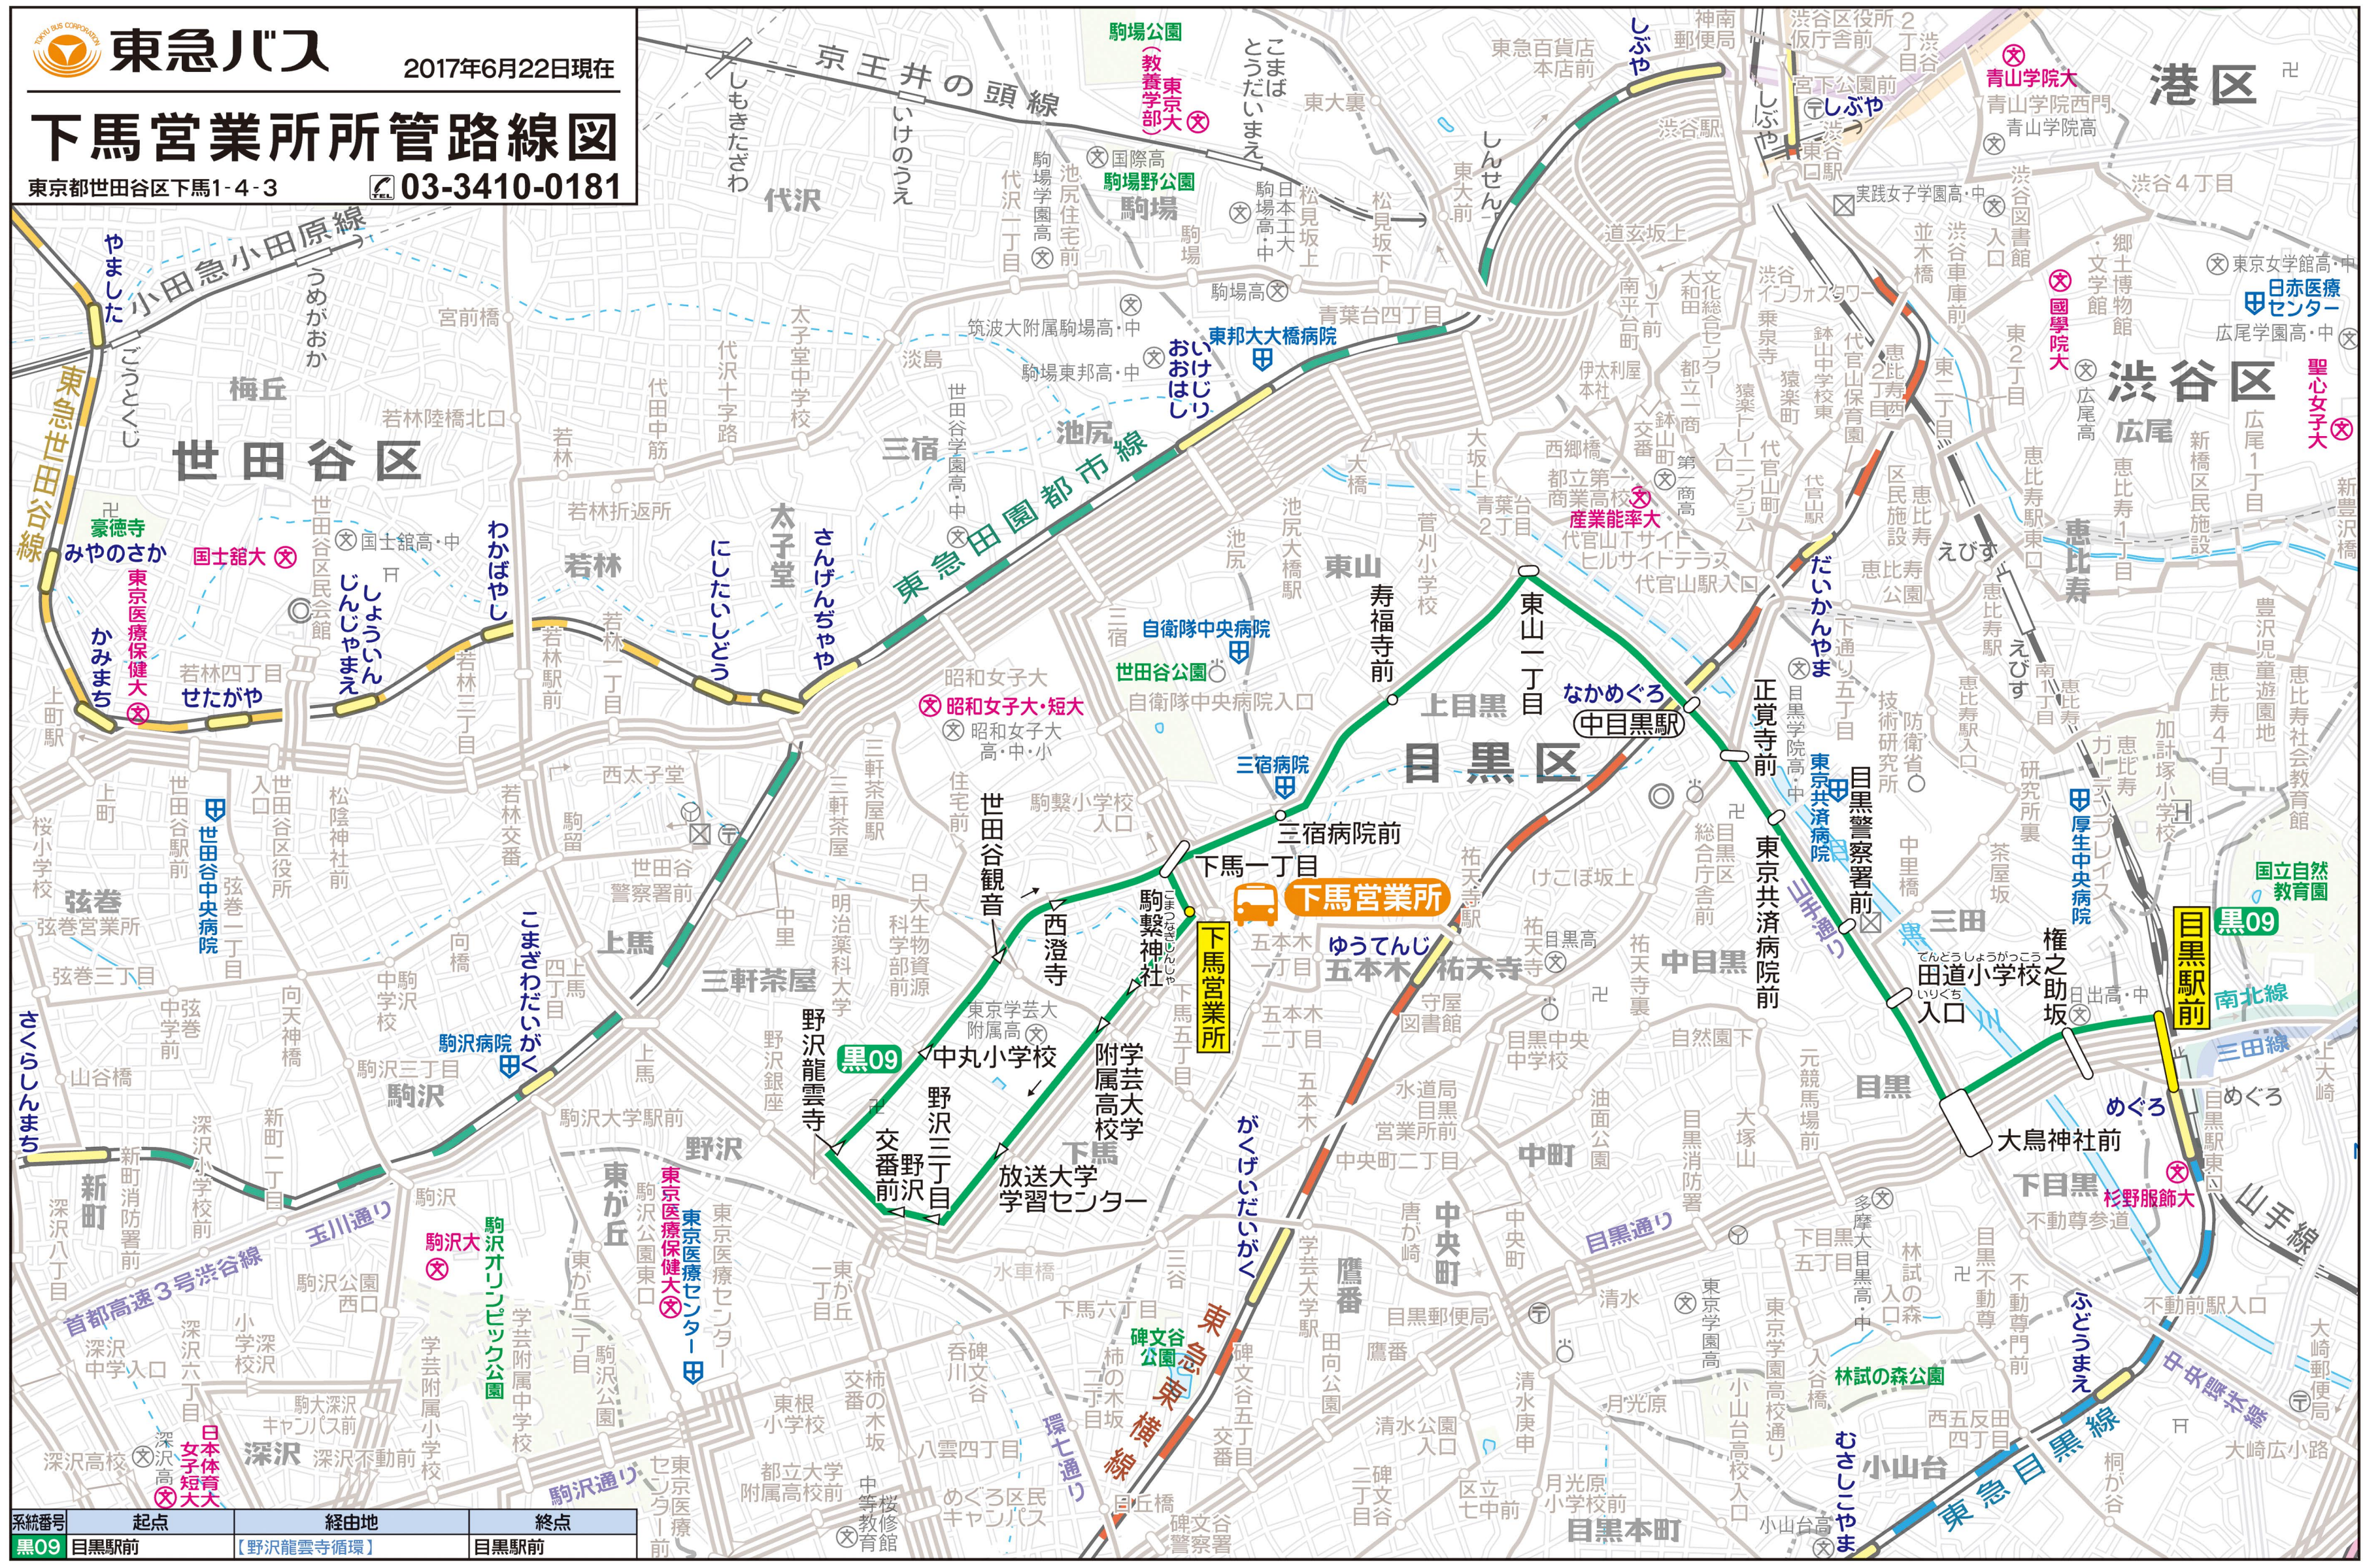

2017年6月22日現在

# 下馬営業所所管路線図

東京都世田谷区下馬1-4-3

03-3410-0181

系統番号	起点	経由地	終点
黒09	目黒駅前	【野沢龍雲寺循環】	目黒駅前